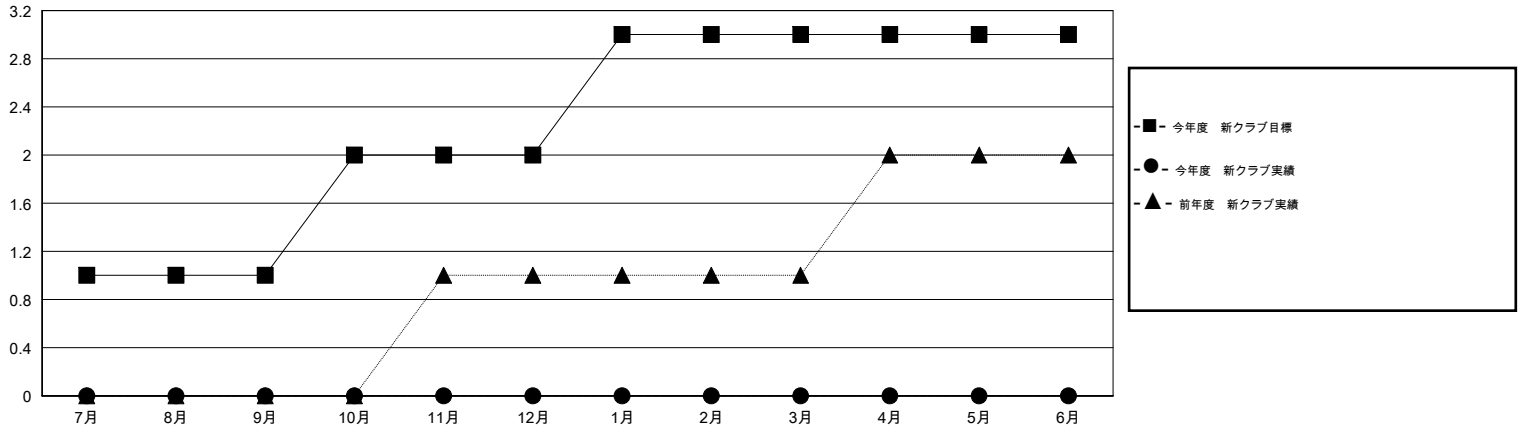

# MONTHLY MEMBERSHIP PROGRESS REPORT

District 330 A

Results as of: 12/31/2016

GMT: Masayuki Kaneko

地域 JAPAN

GMT会則地域 5-Jap

クラブ				
結果 : 2016-2017				
四半期	新クラブ目標	新クラブ	解散クラブ	純増 / 減
7月/8月/9月	1	0	0	0
10月/11月/12月	1	0	0	0
1月/2月/3月	1	0	0	0
4月/5月/6月	0	0	0	0

名				
結果 : 2016-2017				
四半期	新会員目標	チャーターメン バー / 新会員	退会者	純増 / 減
7月/8月/9月	220	176	149	27
10月/11月/12月	720	55	101	-46
1月/2月/3月	25	0	0	0
4月/5月/6月	-100	0	0	0

新クラブ目標及び実績累計

会員目標及び実績累計

解散クラブ: 0	94 CLUBS OF 200 一名以上の新会員を登録	男女別
		男性 4,640 (72.41%)
		女性 1,768 (27.59%)
退会者	健康診断データはこちら	家族会員 2,840
物故会員 29		世帯主 1,008
クラブ解散 0		世帯主以外 1,832
その他 221		
合計 250		