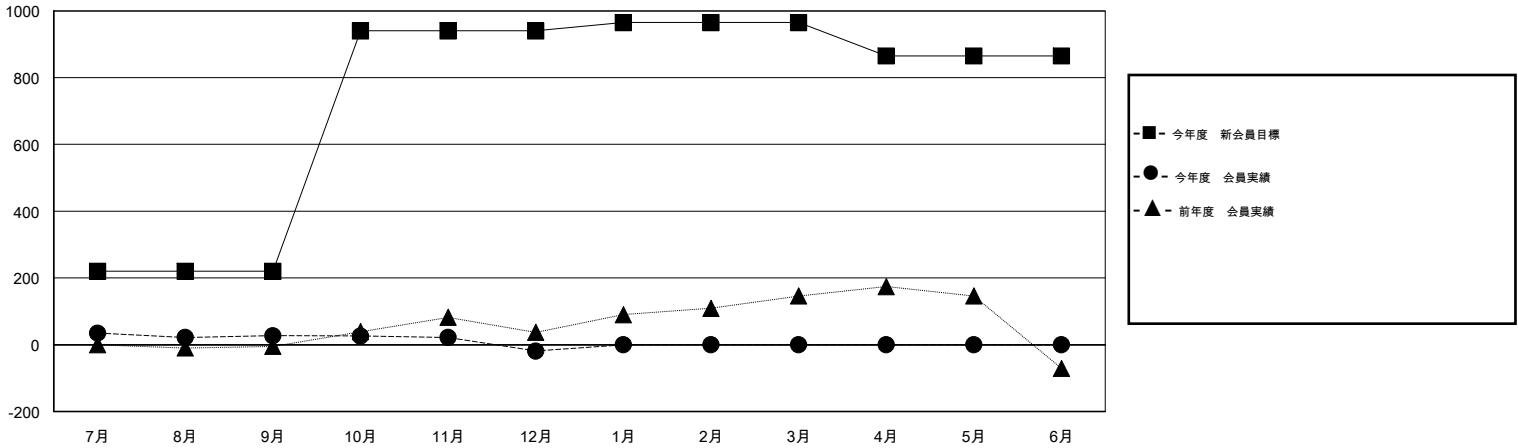

# MONTHLY MEMBERSHIP PROGRESS REPORT

District 330 A

Results as of: 12/31/2016

GMT: Masayuki Kaneko

地域 JAPAN

GMT会則地域 5-Jap

クラブ				
結果 : 2016-2017				
四半期	新クラブ目標	新クラブ	解散クラブ	純増 / 減
7月/8月/9月	1	0	0	0
10月/11月/12月	1	0	0	0
1月/2月/3月	1	0	0	0
4月/5月/6月	0	0	0	0

名				
結果 : 2016-2017				
四半期	新会員目標	チャーターメン バー / 新会員	退会者	純増 / 減
7月/8月/9月	220	176	149	27
10月/11月/12月	720	55	101	-46
1月/2月/3月	25	0	0	0
4月/5月/6月	-100	0	0	0

新クラブ目標及び実績累計

会員目標及び実績累計

解散クラブ: 0	94 CLUBS OF 200 一名以上の新会員を登録	男女別
		男性 4,640 (72.41%)
		女性 1,768 (27.59%)
退会者	健康診断データはこちら	家族会員 2,840
物故会員 29		世帯主 1,008
クラブ解散 0		世帯主以外 1,832
その他 221		
合計 250		